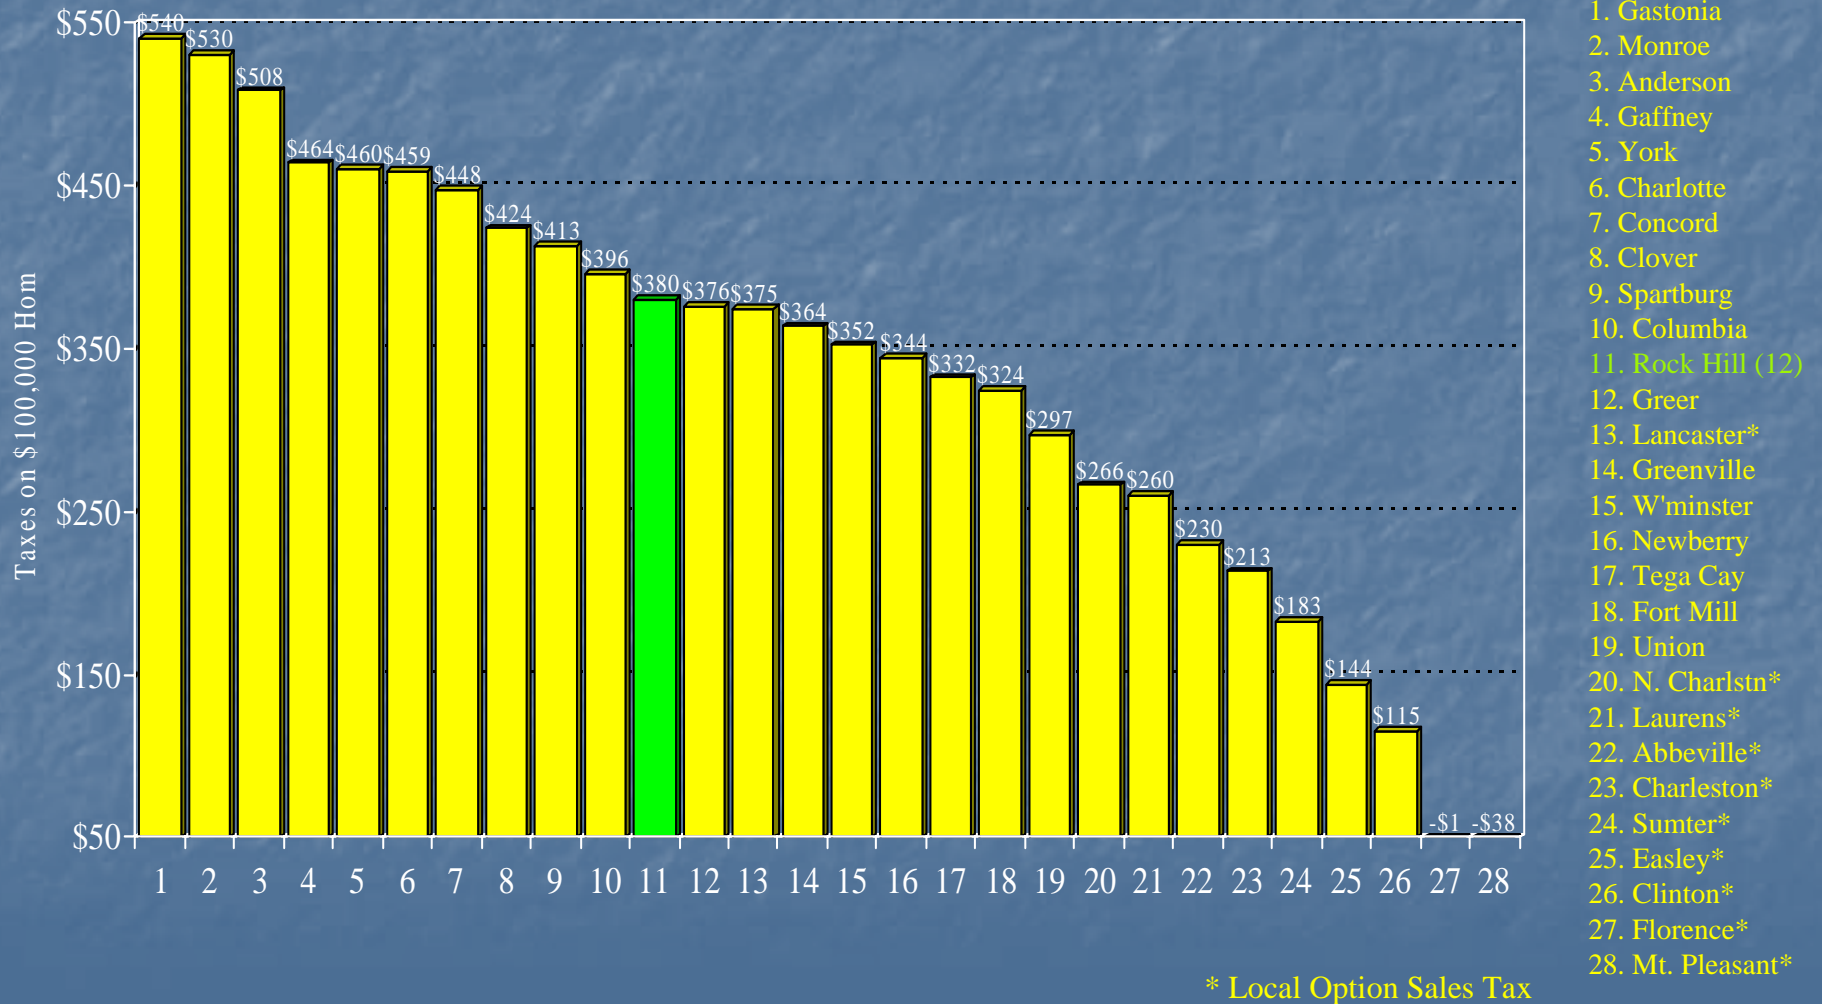

Comparison of Annual Taxes

Rock Hill City Commercial Taxes Compared to
S.C. Cities, PMPA Cities, Regional Cities, & York County Cities

1. Anderson
2. Gaffney
3. York
4. Lancaster*
5. Clover
6. Spartburg
7. Columbia
8. Rock Hill (8)
9. Greer
10. Greenville
11. Gastonia
12. Monroe
13. W'minster
14. Newberry
15. Laurens*
16. Tega Cay
17. Fort Mill
18. Charlotte
19. N. Charlstn*
20. Concord
21. Union
22. Abbeville*
23. Sumter*
24. Charleston*
25. Clinton*
26. Easley*
27. Mt. Pleasant*
28. Florence*