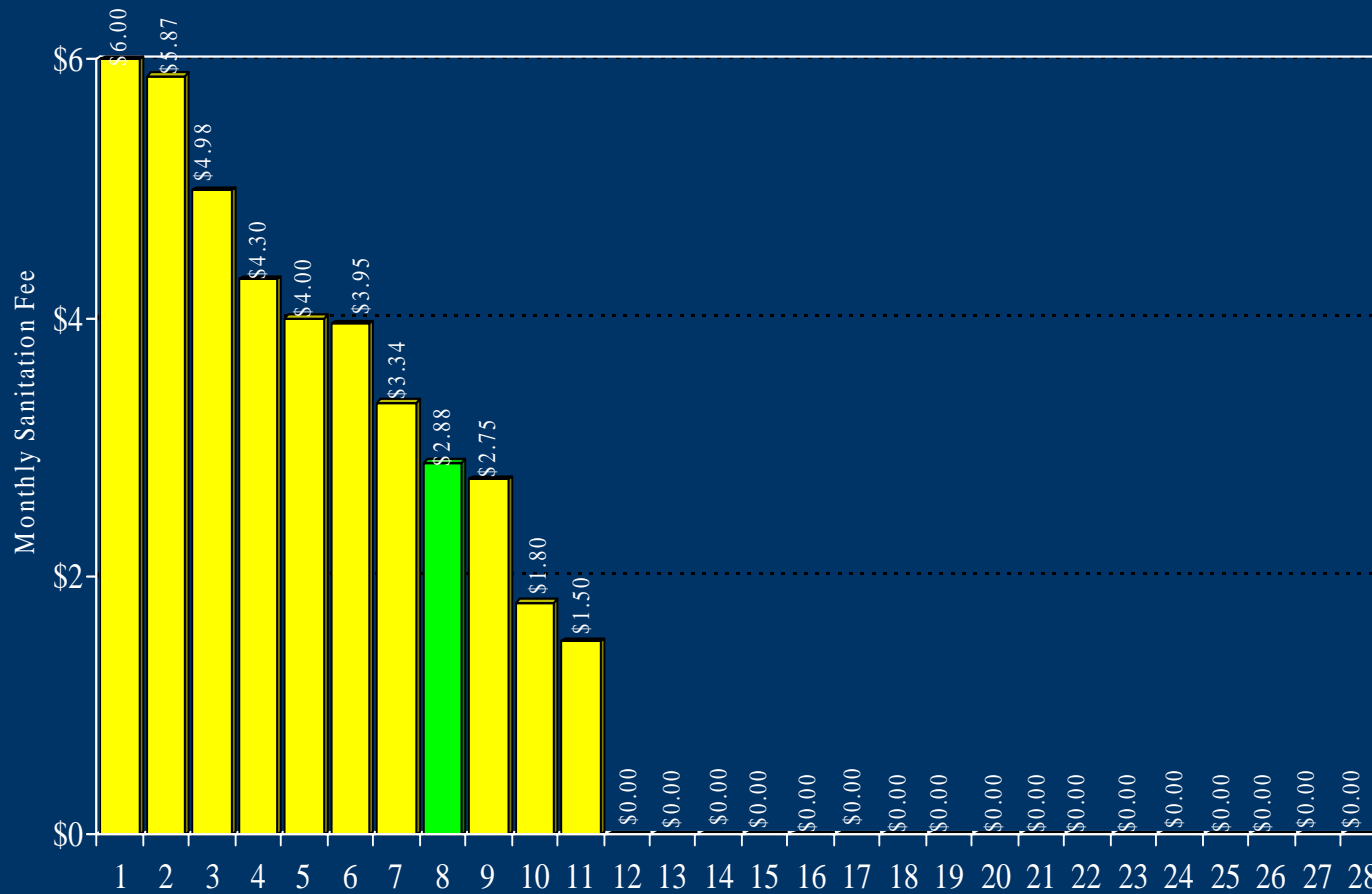

Comparison of Stormwater Rates

Rock Hill Residential Rates Compared to S.C. Cities, PMPA Cities, Regional Cities, & York County Cities

1. Charleston
2. Charlotte
3. Greenville
4. Concord
5. Anderson
6. Columbia
7. Florence
8. Rock Hill (7)
9. Gastonia
10. Greer
11. Mt. Pleasant
12. N. Charleston
13. Spartanburg
14. Lancaster
15. Sumter
16. Abbeville
17. Clinton
18. Easley
19. Gaffney
20. Laurens
21. Newberry
22. Union
23. Westminster
24. Monroe
25. Fort Mill
26. Clover
27. Tega Cay
28. York