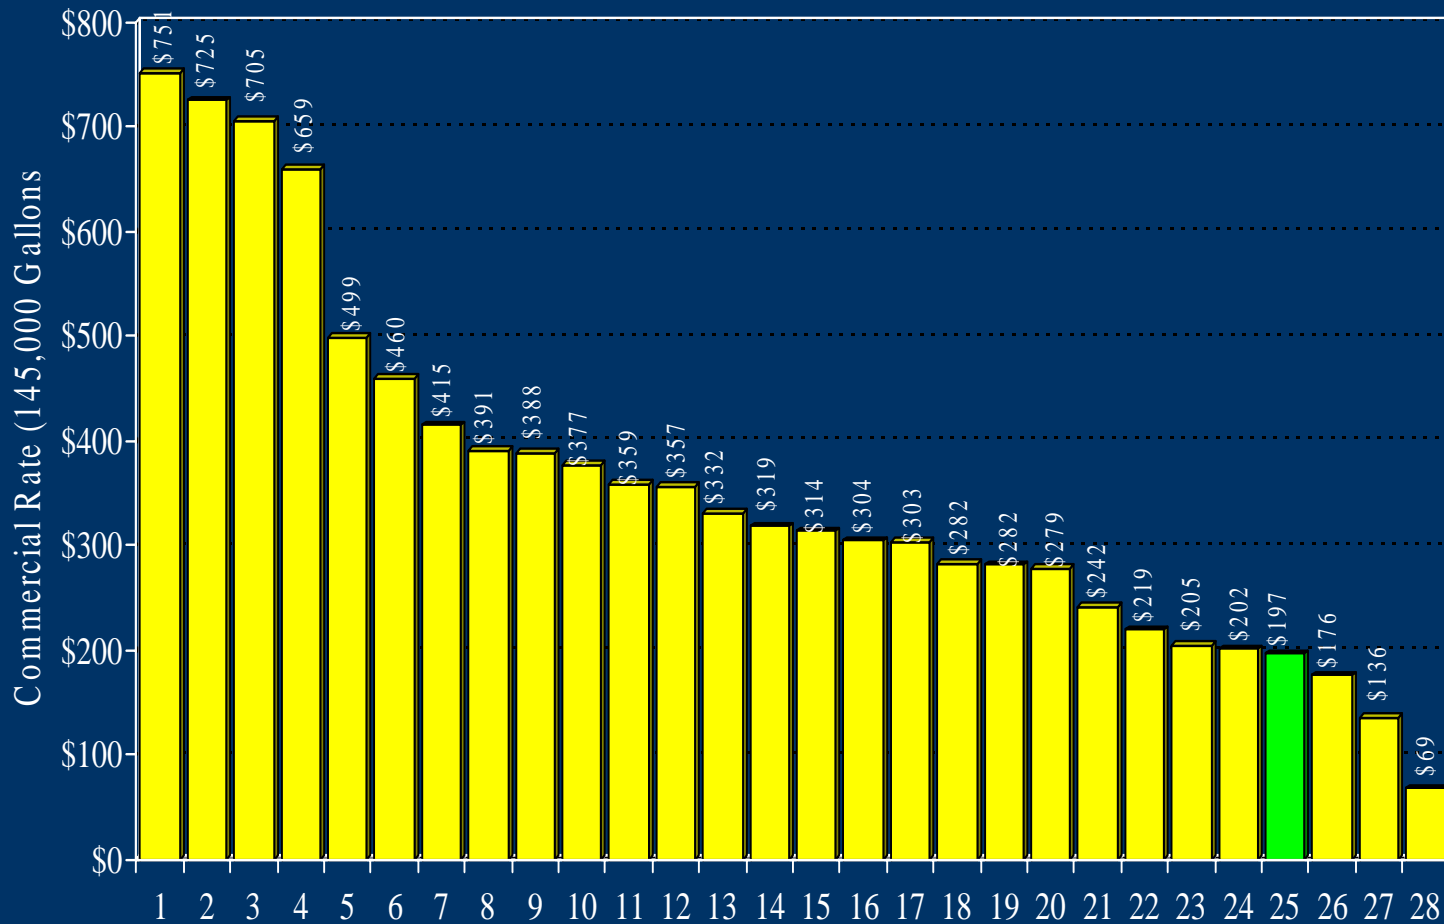

Comparison of Water Rates

Rock Hill Commercial Rates Compared to S.C. Cities, PMPA Cities, Regional Cities, & York County Cities

1. Clover
2. Tega Cay
3. Laurens
4. Concord
5. Lancaster
6. York
7. Gastonia
8. N. Charlstn
9. Easley
10. Charlotte
11. Clinton
12. Fort Mill
13. Abbeville
14. Columbia
15. Anderson
16. Newberry
17. W'minster
18. Union
19. Spartburg
20. Monroe
21. Florence
22. Charleston
23. Greenville
24. Greer
25. Rock Hill (25)
26. Sumter
27. Gaffney
28. Mt. Pleasant