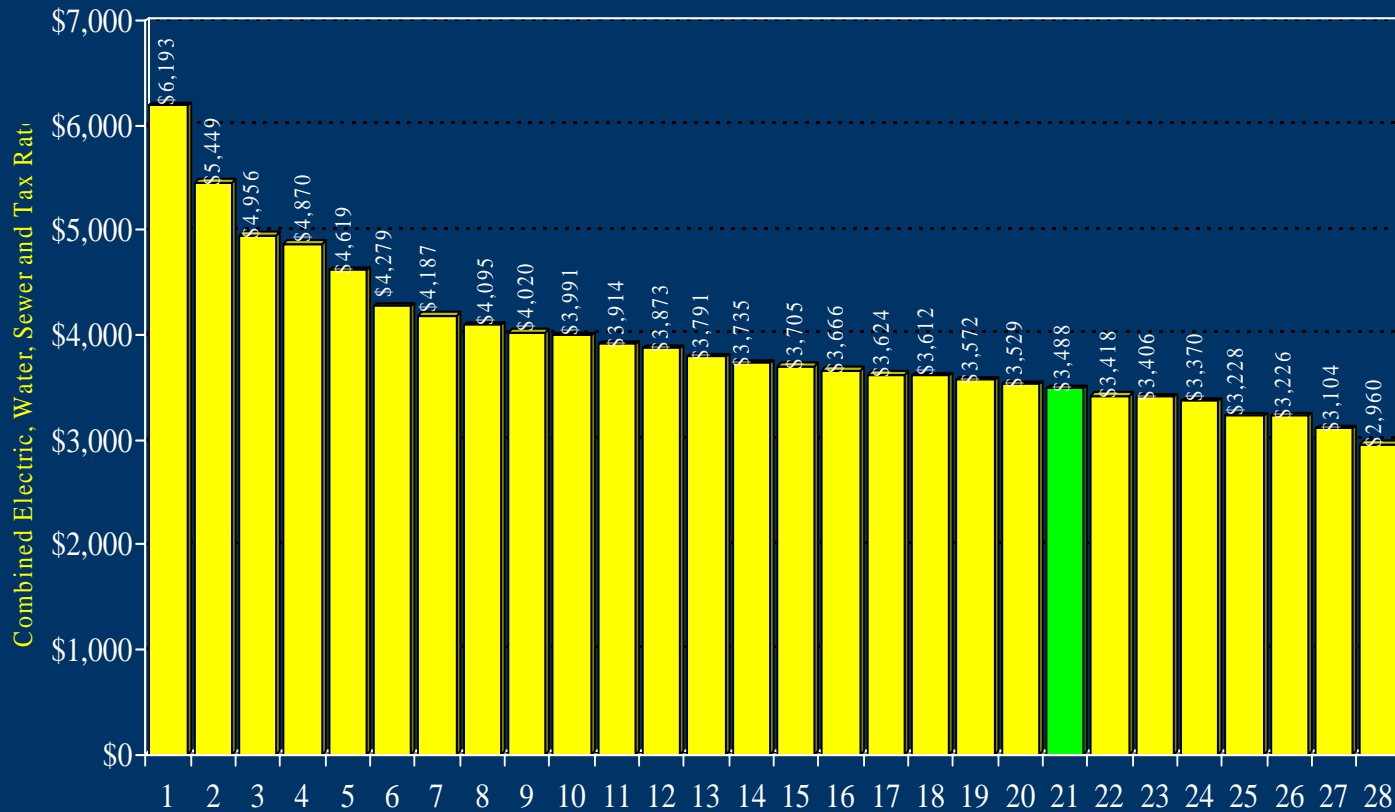

# Comparison of Electric/Water/Wastewater/Tax Rates

Rock Hill Commercial Rates/Taxes Compared to S.C. Cities, PMPA Cities, Regional Cities, & York County Cities

1. N. Charlstn\*
2. Greenville
3. W'minster
4. Charleston\*
5. Concord
6. Mt. Pleasant\*
7. Columbia\*
8. Gastonia
9. Clover
10. Laurens\*
11. Clinton\*
12. Greer
13. Charlotte
14. Easley\*
15. Union
16. Fort Mill
17. Abbeville\*
18. Lancaster\*
19. Spartburg
20. Newberry
21. Rock Hill (16)
22. Gaffney
23. York
24. Anderson
25. Monroe
26. Florence\*
27. Tega Cay
28. Sumter\*