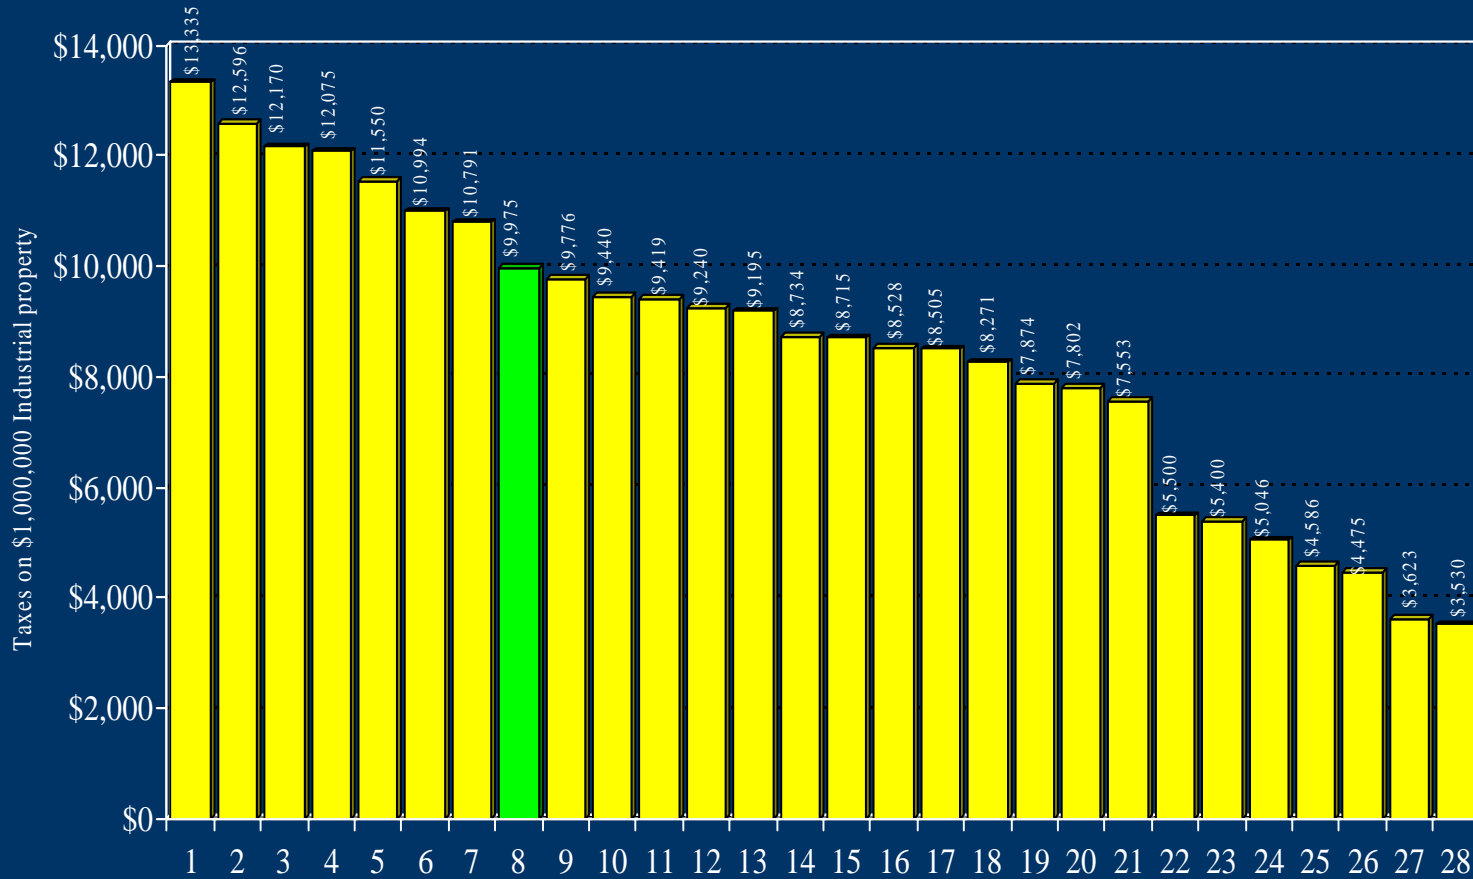

Comparison of Annual Taxes

Rock Hill City Industrial Taxes Compared to S.C. Cities, PMPA Cities, Regional Cities, & York County Cities

1. Anderson
2. Lancaster*
3. Gaffney
4. York
5. Clover
6. Spartburg
7. Laurens*
8. Rock Hill (9)
9. Greer
10. Greenville
11. Newberry
12. W'minster
13. Sumter*
14. N. Charlstn*
15. Tega Cay
16. Columbia*
17. Fort Mill
18. Abbeville*
19. Charleston*
20. Union
21. Clinton*
22. Monroe
23. Gastonia
24. Easley*
25. Charlotte
26. Concord
27. Mt. Pleasant*
28. Florence*

* Local Option Sales Tax