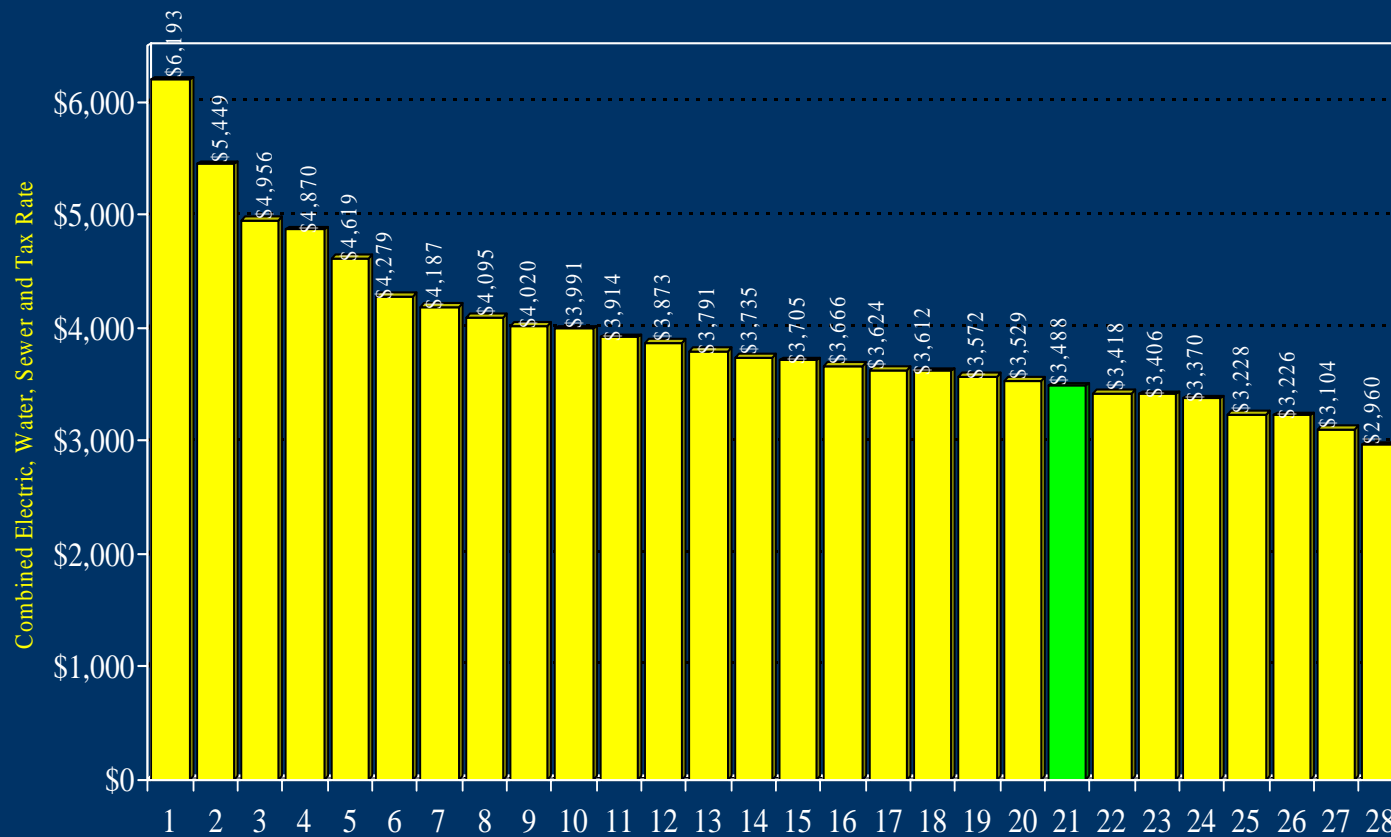

Comparison of Electric/Water/Wastewater/Tax Rates

Rock Hill Industrial Rates/Taxes Compared to S.C. Cities, PMPA Cities, Regional Cities, & York County Cities

1. N. Charlstn*
2. Greenville
3. W'minster
4. Charleston*
5. Concord
6. Mt. Pleasant*
7. Columbia*
8. Gastonia
9. Clover
10. Laurens*
11. Clinton*
12. Greer
13. Charlotte
14. Easley*
15. Union
16. Fort Mill
17. Abbeville*
18. Lancaster*
19. Spartburg
20. Newberry
21. Rock Hill (14)
22. Gaffney
23. York
24. Anderson
25. Monroe
26. Florence*
27. Tega Cay
28. Sumter*

* Local Option Sales Tax