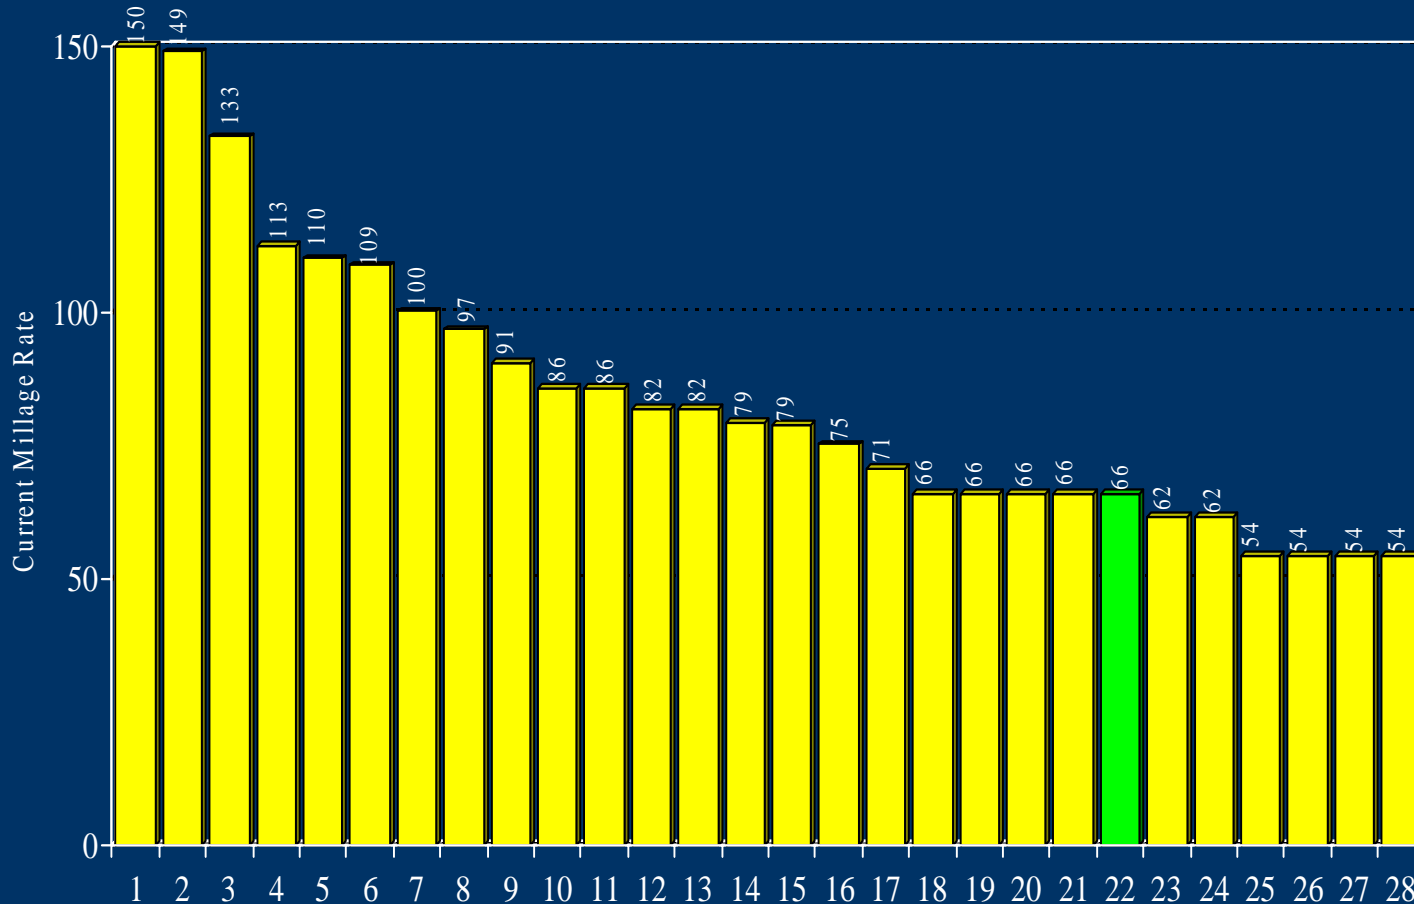

Comparison of County Tax Rates

Rock Hill County Tax Rates Compared to
S.C. Cities, PMPA Cities, Regional Cities, & York County
Cities

1. Charlotte
2. Newberry
3. Union
4. Anderson
5. Gastonia
6. Sumter*
7. Columbia*
8. Abbeville*
9. Spartanburg
10. Clinton*
11. Laurens*
12. Florence*
13. Monroe
14. Gaffney
15. Lancaster*
16. Westminster
17. Easley*
18. Fort Mill
19. Clover
20. Tega Cay
21. York
22. Rock Hill (24)
23. Greenville
24. Greer
25. Charleston*
26. N. Charleston*
27. Mt. Pleasant*
28. Concord

* Local Option Sales Tax