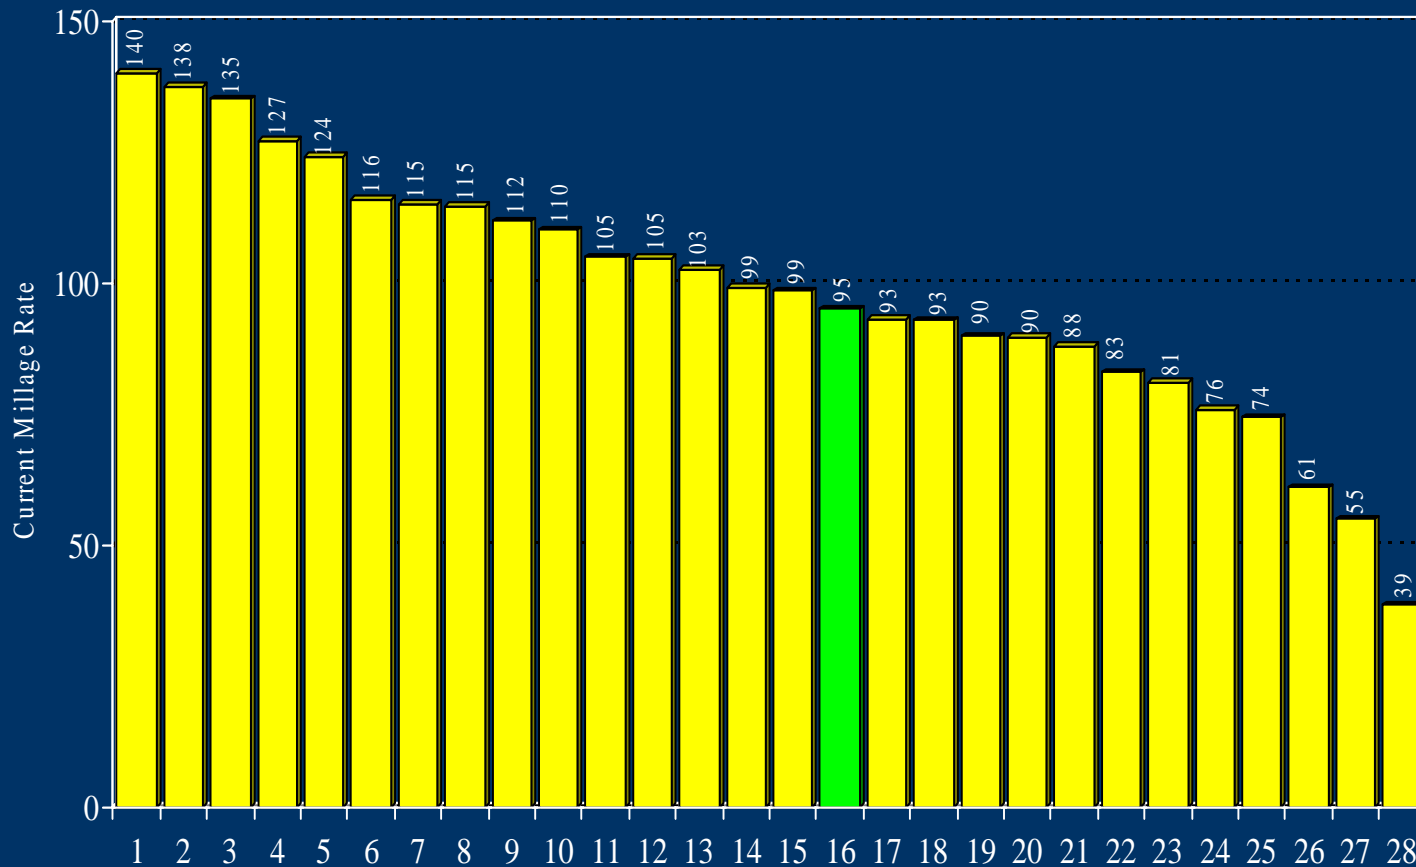

Comparison of City Tax Rates

Rock Hill City Tax Rates Compared to
S.C. Cities, PMPA Cities, Regional Cities, & York County
Cities

1. Lancaster *
2. Monroe
3. Gastonia
4. Anderson
5. Laurens*
6. Gaffney
7. York
8. Charlotte
9. Concord
10. Clover
11. Sumter*
12. Spartanburg
13. Columbia*
14. Abbeville*
15. Clinton*
16. Rock Hill (16)
17. Greer
18. N. Charleston*
19. Greenville
20. Newberry
21. Westminster
22. Tega Cay
23. Fort Mill
24. Charleston*
25. Union
26. Easley*
27. Florence*
28. Mt. Pleasant*

* Local Option Sales Tax