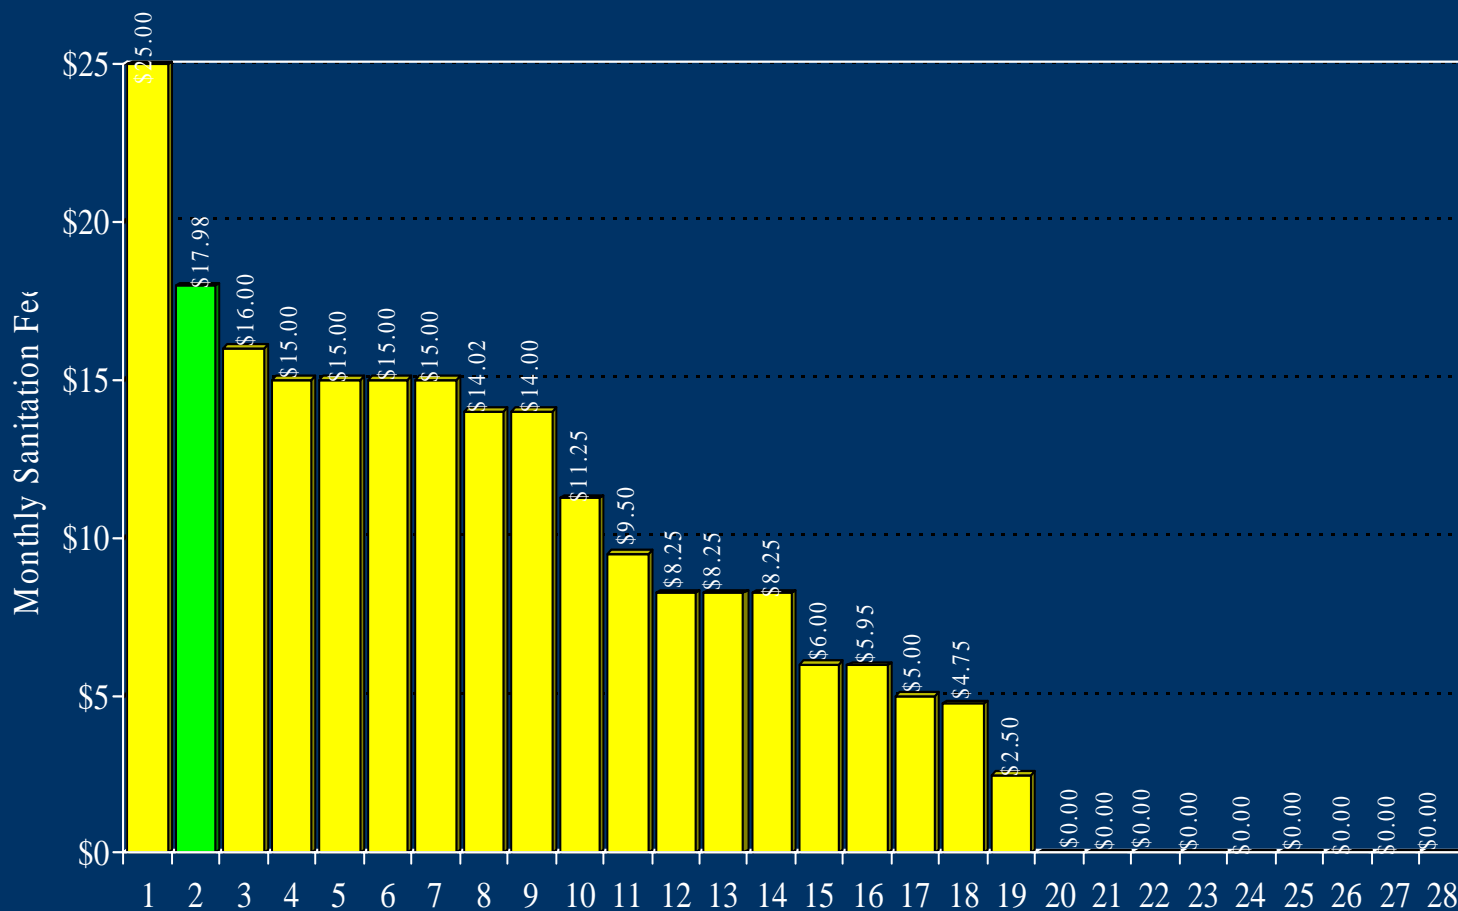

Comparison of Sanitation Rates

Rock Hill Residential Rates Compared to S.C. Cities, PMPA Cities, Regional Cities, & York County Cities

1. Concord
2. Rock Hill (2)
3. Clinton
4. Lancaster*
5. Union*
6. W'minster
7. Monroe
8. York*
9. Clover*
10. Fort Mill*
11. Abbeville*
12. Charleston*
13. N. Charlstn*
14. Mt. Pleasant*
15. Newberry*
16. Florence*
17. Anderson*
18. Charlotte*
19. Greenville*
20. Columbia*
21. Spartburg*
22. Sumter*
23. Easley*
24. Gaffney*
25. Greer*
26. Laurens*
27. Gastonia*
28. Tega Cay