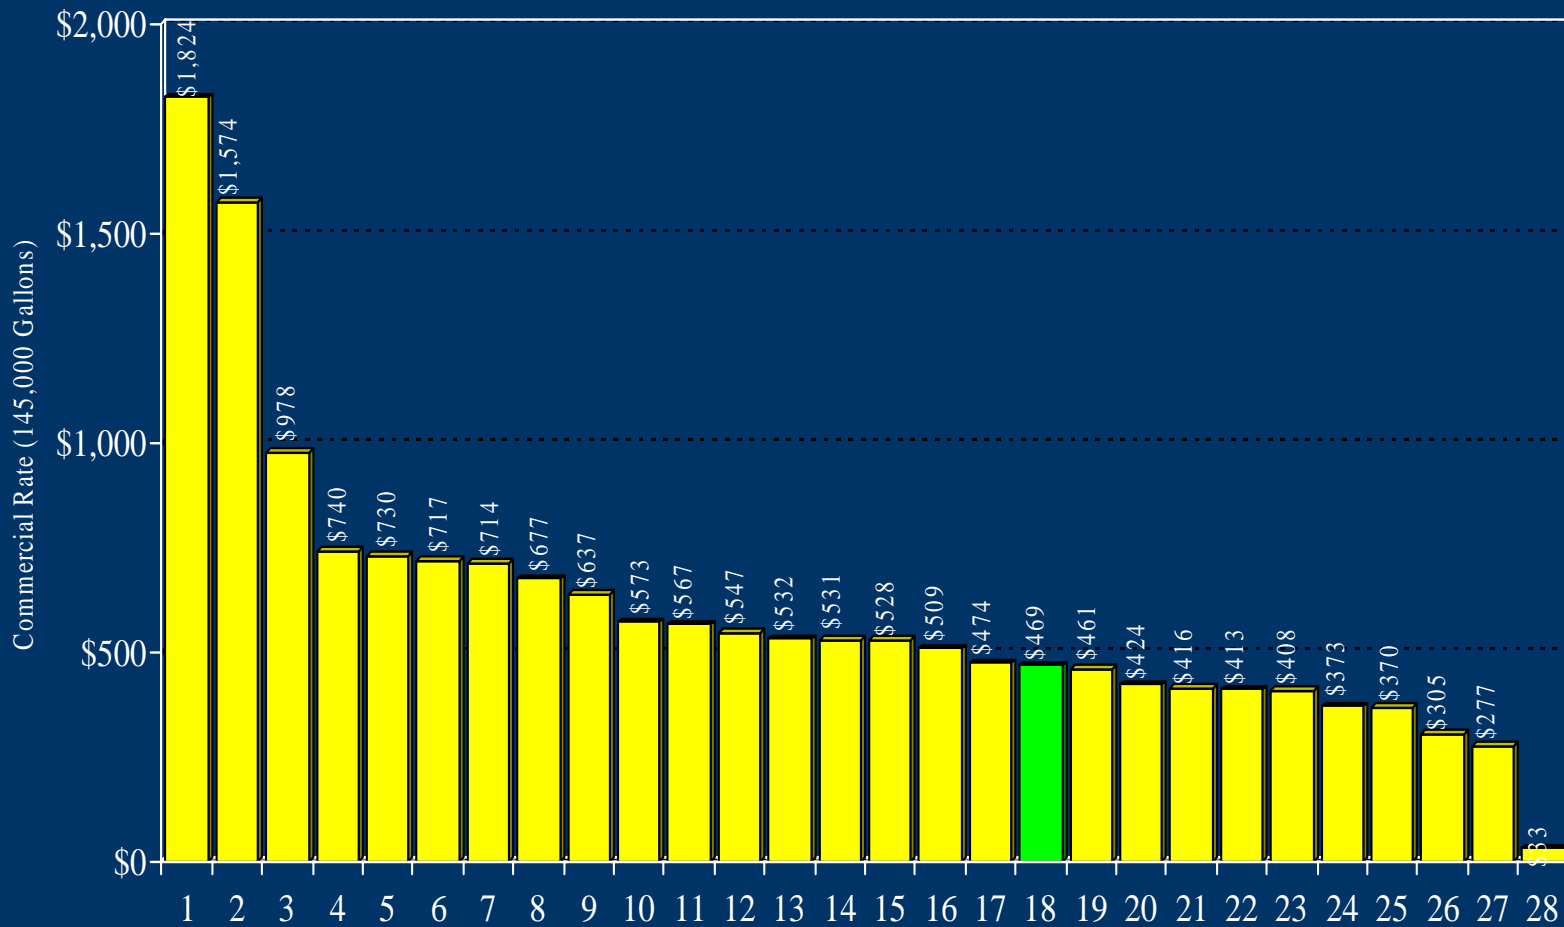

Comparison of Wastewater Rates

Rock Hill Commercial Rates Compared to S.C. Cities, PMPA Cities, Regional Cities, & York County Cities

1. Greenville
2. N. Charlstn
3. Charleston
4. Charlotte
5. Spartburg
6. Fort Mill
7. Clinton
8. Concord
9. Mt. Pleasant
10. W'minster
11. Anderson
12. Laurens
13. Lancaster
14. Clover
15. Greer
16. Gastonia
17. Columbia
18. Rock Hill (18)
19. York
20. Newberry
21. Monroe
22. Easley
23. Abbeville
24. Gaffney
25. Union
26. Florence
27. Sumter
28. Tega Cay