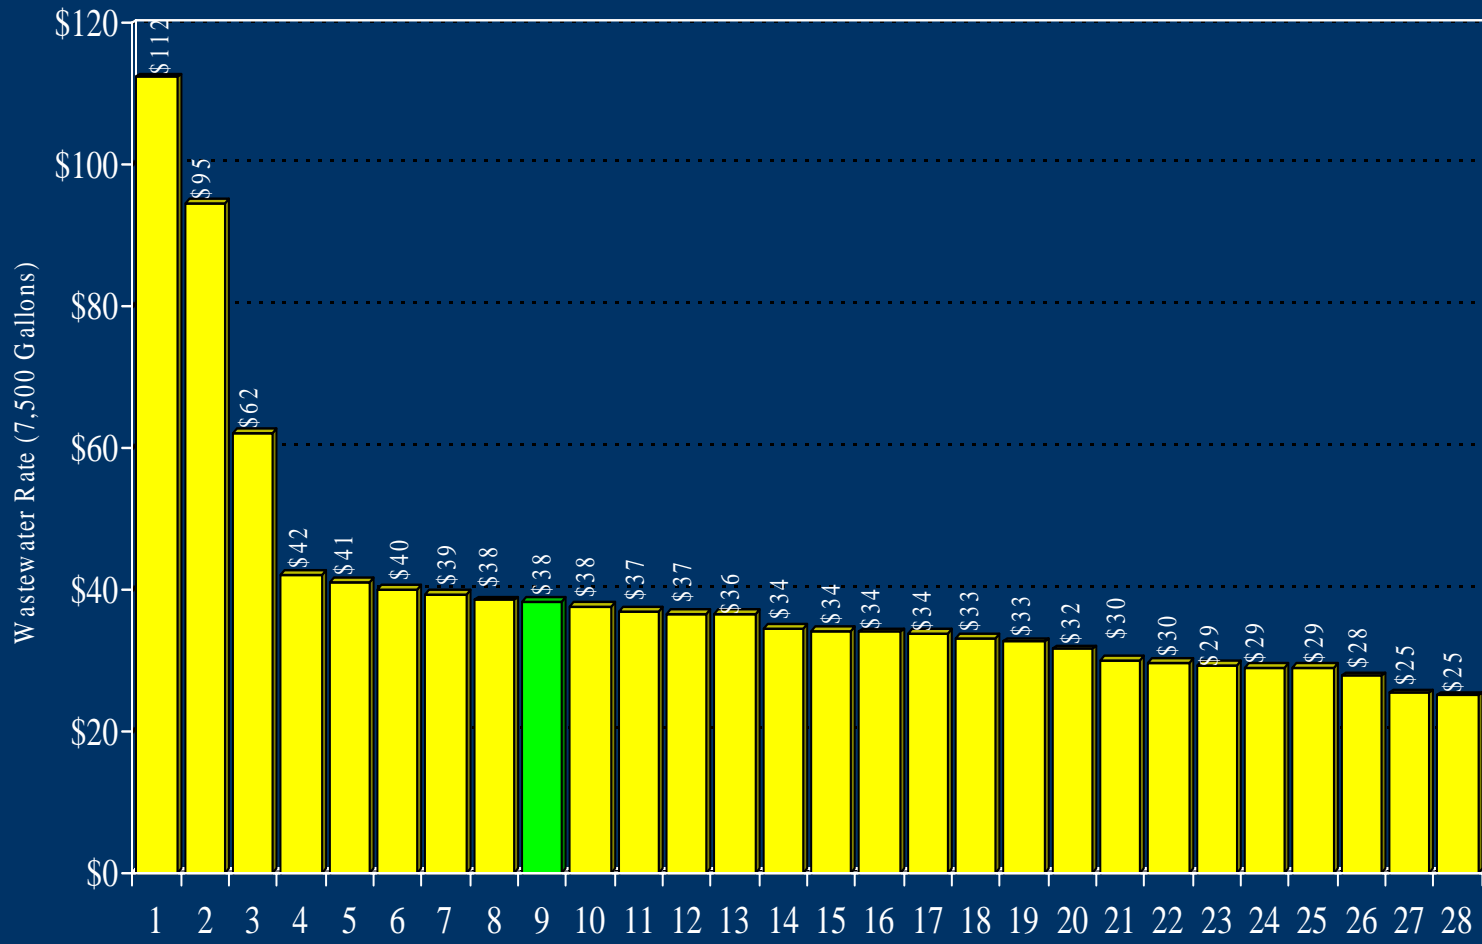

Comparison of Wastewater Rates

Rock Hill Residential Rates Compared to S.C. Cities, PMPA Cities, Regional Cities, & York County Cities

1. Greenville
2. N. Charlstn
3. Charleston
4. Clinton
5. Clover
6. Charlotte
7. Spartburg
8. Greer
9. Rock Hill (10)
10. Concord
11. W'minster
12. Lancaster
13. Gastonia
14. Mt. Pleasant
15. Fort Mill
16. Laurens
17. Easley
18. Tega Cay
19. Florence
20. Monroe
21. Anderson
22. York
23. Newberry
24. Columbia
25. Abbeville
26. Union
27. Sumter
28. Gaffney