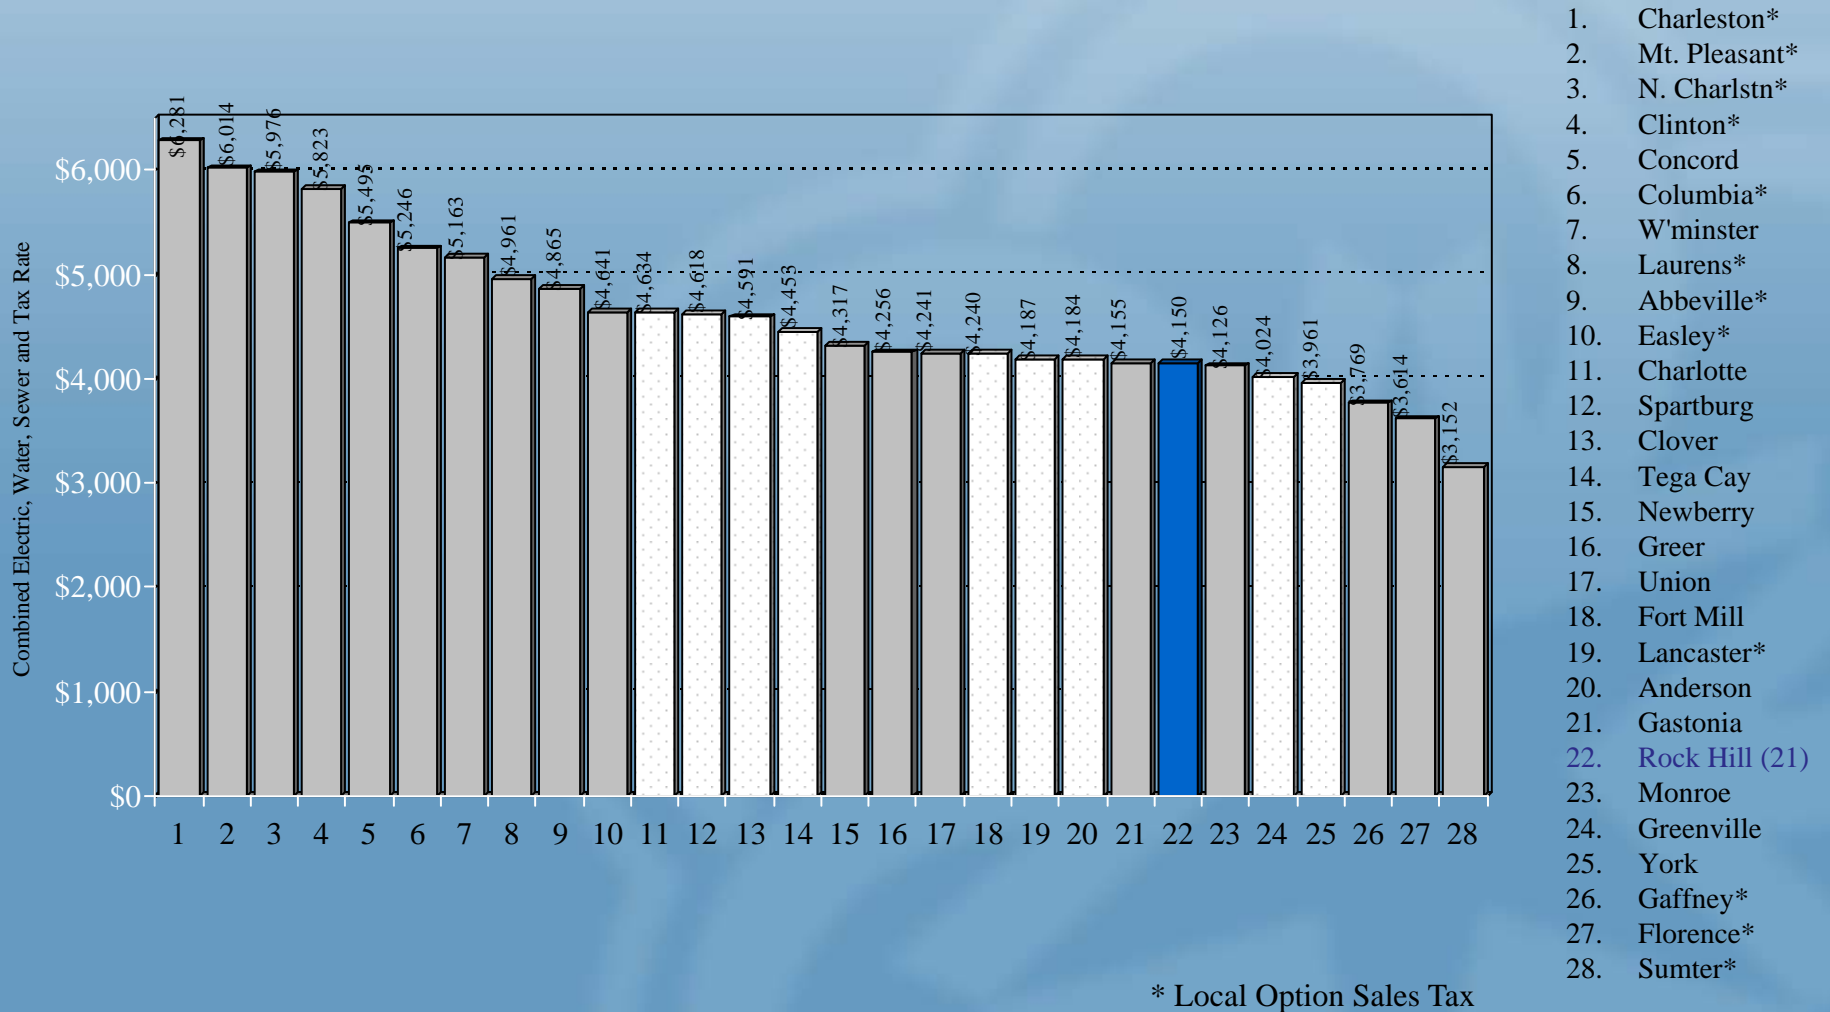

Comparison of Electric/Water/WW/Tax Rates

Rock Hill Industrial Rates/C-C-S Taxes Compared to S.C. Cities, PMPA Cities, Regional Cities, & York County Cities

1. Anderson
2. Columbia*
3. Newberry
4. York
5. Clover
6. Spartburg
7. Laurens*
8. Lancaster*
9. Tega Cay
10. Abbeville*
11. Fort Mill
12. Clinton*
13. Sumter*
14. Union
15. Rock Hill(14)
16. Gaffney*
17. Greer
18. Florence*
19. Greenville
20. W'minster
21. N. Charlstn*
22. Easley*
23. Charleston*
24. Mt. Pleasant*
25. Gastonia
26. Concord
27. Charlotte
28. Monroe